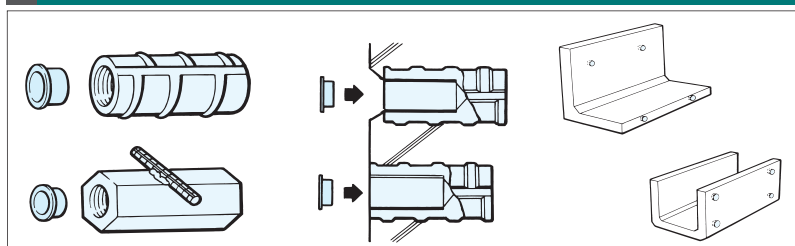

保護キャップ

(単位:mm)

名称	2	A	K	D	C	G	E	R	L	H
適用ねじ	M8	M10,W $\frac{3}{4}$	(M10)	M12	W $\frac{1}{2}$ (M12)	(W $\frac{1}{2}$)	M14	W5/8	M16	
径(d)	7	9.1	10	10.7	11.2	12.2	12.9	14	15.1	15.6
入数	2000	2000	2000	1000	1000	1000	1000	1000	1000	1000
名称	I	J	F	20	21	22	23	25	27	31
適用ねじ	M18	M20,W $\frac{3}{4}$	(M20)		M22(W $\frac{3}{4}$)	M24		M27	M30	SWコッタ用
径(d)	17.1	17.9	19.2	19.8	20.9	21.7	23	24.7	26.7	30.6
入数	1000	1000	1000	1000	1000	1000	1000	1000	1000	1000

●適用ねじ径はJL製品を対象としています。

取付方法・使用例

特長

- インサートのねじ部を保護し、ゴミやノロが入るのを防止します。
- 高ナット他の仮穴埋め、保護用などにも使用できます。

埋込ピン

(単位:mm)

呼び(D)	5	6	7.5	8	9	11	13	14	14.5	16	17	18
適用ねじ					W3/8		W1/2			W5/8		
径(d)			6		7.5	9.5	10.5	11.5	12	13.5	14.5	15.5
入数	500	100	100	100	100	100	100	100	100	100	100	100
呼び(D)	19	20	22	23	25	27	28	30	32	35	*39	*42
適用ねじ	W3/4											
径(d)	16.5	17.5	19.5	20.5	22.5	24.5	25.5	27.5	29.5	32.5	36.5	39.5
入数	100	100	100	100	100	100	100	100	100	100		

※印付は受注生産品です。

取付方法・使用例

特長

- 型枠の穴埋補修に使用。樹脂製なので穴を再利用することも可能です。
- コンパネの穴埋めなどにも使用できます。

ノックピン (鉄製)

(単位:mm)

寸法	S	A	A'	B	B'	C	D	備考
	26	60	10	15	14	13.2	10	

取付方法・使用例