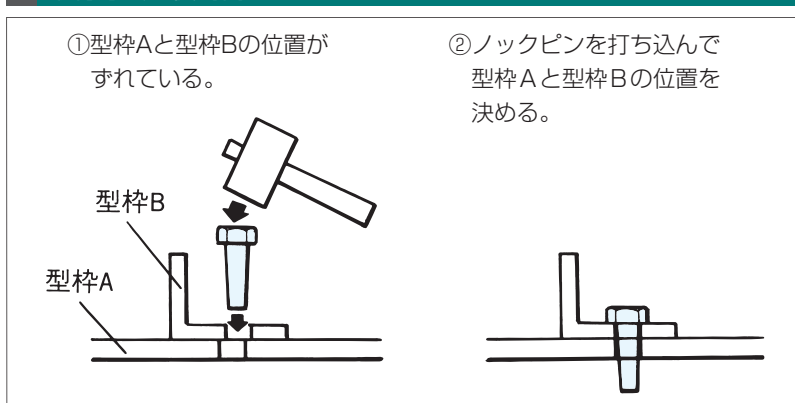

※印付は受注生産品です。

取付方法・使用例

特長

- 型枠の穴埋補修に使用。樹脂製なので穴を再利用することも可能です。
- コンパネの穴埋めなどにも使用できます。

ノックピン (鉄製)

(単位:mm)

寸法	S	A	A'	B	B'	C	D	備考
	26	60	10	15	14	13.2	10	

取付方法・使用例