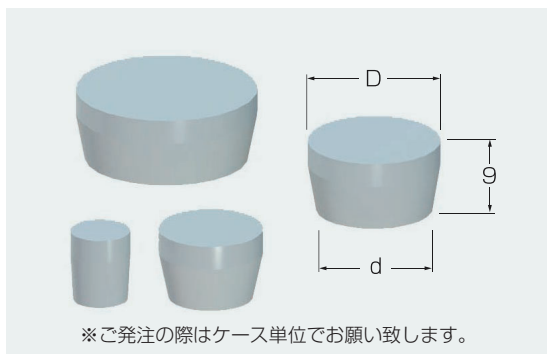

●適用ねじ径はJL製品を対象としています。

取付方法・使用例

特長

- インサートのねじ部を保護し、ゴミやノロが入るのを防止します。
- 高ナット他の仮穴埋め、保護用などにも使用できます。

埋込ピン

(単位:mm)

呼び(D)	5	6	7.5	8	9	11	13	14	14.5	16	17	18
適用ねじ					W3/8		W1/2			W5/8		
径(d)			6		7.5	9.5	10.5	11.5	12	13.5	14.5	15.5
入数	500	100	100	100	100	100	100	100	100	100	100	100
呼び(D)	19	20	22	23	25	27	28	30	32	35	*39	*42
適用ねじ	W3/4											
径(d)	16.5	17.5	19.5	20.5	22.5	24.5	25.5	27.5	29.5	32.5	36.5	39.5
入数	100	100	100	100	100	100	100	100	100	100		

※印付は受注生産品です。

取付方法・使用例

特長

- 型枠の穴埋補修に使用。樹脂製なので穴を再利用することも可能です。
- コンパネの穴埋めなどにも使用できます。

ノックピン (鉄製)

(単位:mm)

寸法	S	A	A'	B	B'	C	D	備考
	26	60	10	15	14	13.2	10	

取付方法・使用例