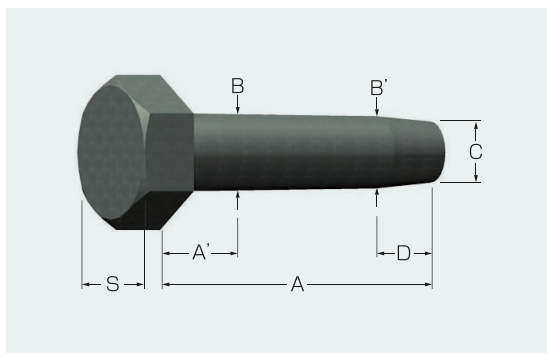

●適用ねじ径はJL製品を対象としています。

取付方法・使用例

特長

- インサートのねじ部を保護し、ゴミやノロが入るのを防止します。
- 高ナット他の仮穴埋め、保護用などにも使用できます。

埋込ピン

(単位:mm)

呼び(D)	5	6	7.5	8	9	11	13	14	14.5	16	17	18
適用ねじ					W3/8		W1/2			W5/8		
径(d)			6		7.5	9.5	10.5	11.5	12	13.5	14.5	15.5
入数	500	100	100	100	100	100	100	100	100	100	100	100
呼び(D)	19	20	22	23	25	27	28	30	32	35	*39	*42
適用ねじ	W3/4											
径(d)	16.5	17.5	19.5	20.5	22.5	24.5	25.5	27.5	29.5	32.5	36.5	39.5
入数	100	100	100	100	100	100	100	100	100	100		

※印付は受注生産品です。

取付方法・使用例

特長

- 型枠の穴埋補修に使用。樹脂製なので穴を再利用することも可能です。
- コンパネの穴埋めなどにも使用できます。

ノックピン (鉄製)

(単位:mm)

寸法	S	A	A'	B	B'	C	D	備考
	26	60	10	15	14	13.2	10	

取付方法・使用例