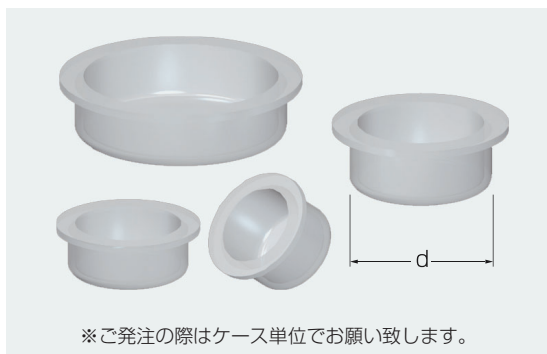

保護キャップ

(単位:mm)

名称	2	A	K	D	C	G	E	R	L	H
適用ねじ	M8	M10,W $\frac{3}{4}$	(M10)	M12	W $\frac{1}{2}$ (M12)	(W $\frac{1}{2}$)	M14	W5/8	M16	
径(d)	7	9.1	10	10.7	11.2	12.2	12.9	14	15.1	15.6
入数	2000	2000	2000	1000	1000	1000	1000	1000	1000	1000
名称	I	J	F	20	21	22	23	25	27	31
適用ねじ	M18	M20,W $\frac{3}{4}$	(M20)		M22(W $\frac{3}{4}$)	M24		M27	M30	SWコッタ用
径(d)	17.1	17.9	19.2	19.8	20.9	21.7	23	24.7	26.7	30.6
入数	1000	1000	1000	1000	1000	1000	1000	1000	1000	1000

●適用ねじ径はJL製品を対象としています。

取付方法・使用例

特長

- インサートのねじ部を保護し、ゴミやノロが入るのを防止します。
- 高ナット他の仮穴埋め、保護用などにも使用できます。

埋込ピン

(単位:mm)

呼び(D)	5	6	7.5	8	9	11	13	14	14.5	16	17	18
適用ねじ					W3/8		W1/2			W5/8		
径(d)			6		7.5	9.5	10.5	11.5	12	13.5	14.5	15.5
入数	500	100	100	100	100	100	100	100	100	100	100	100
呼び(D)	19	20	22	23	25	27	28	30	32	35	*39	*42
適用ねじ	W3/4											
径(d)	16.5	17.5	19.5	20.5	22.5	24.5	25.5	27.5	29.5	32.5	36.5	39.5
入数	100	100	100	100	100	100	100	100	100	100		

※印付は受注生産品です。

取付方法・使用例

特長

- 型枠の穴埋補修に使用。樹脂製なので穴を再利用することも可能です。
- コンパネの穴埋めなどにも使用できます。

ノックピン (鉄製)

(単位:mm)

寸法	S	A	A'	B	B'	C	D	備考
	26	60	10	15	14	13.2	10	

取付方法・使用例