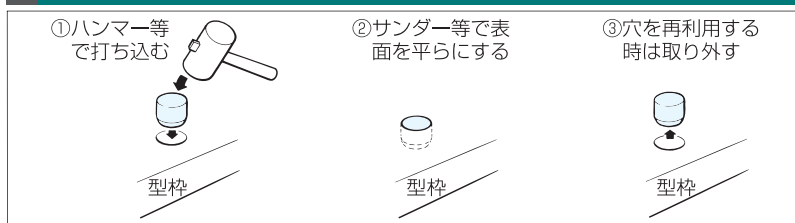

保護キャップ

(単位:mm)

名称	2	A	K	D	C	G	E	R	L	H
適用ねじ	M8	M10,W$\frac{3}{4}$	(M10)	M12	W$\frac{1}{2}$(M12)	(W$\frac{1}{2}$)	M14	W5/8	M16	
径(d)	7	9.1	10	10.7	11.2	12.2	12.9	14	15.1	15.6
入数	2000	2000	2000	1000	1000	1000	1000	1000	1000	1000
名称	I	J	F	20	21	22	23	25	27	31
適用ねじ	M18	M20,W$\frac{3}{4}$	(M20)		M22(W$\frac{3}{4}$)	M24		M27	M30	SWコッタ用
径(d)	17.1	17.9	19.2	19.8	20.9	21.7	23	24.7	26.7	30.6
入数	1000	1000	1000	1000	1000	1000	1000	1000	1000	1000

●適用ねじ径はJL製品を対象としています。

取付方法・使用例

特長

- ●インサートのねじ部を保護し、ゴミやノロが入るのを防止します。
- ●高ナット他の仮穴埋め、保護用などにも使用できます。

埋込ピン

(単位:mm)

呼び(D)	5	6	7.5	8	9	11	13	14	14.5	16	17	18
適用ねじ					W3/8		W1/2			W5/8		
径(d)			6		7.5	9.5	10.5	11.5	12	13.5	14.5	15.5
入数	500	100	100	100	100	100	100	100	100	100	100	100
呼び(D)	19	20	22	23	25	27	28	30	32	35	*39	*42
適用ねじ	W3/4											
径(d)	16.5	17.5	19.5	20.5	22.5	24.5	25.5	27.5	29.5	32.5	36.5	39.5
入数	100	100	100	100	100	100	100	100	100	100		

※印付は受注生産品です。

取付方法・使用例

特長

- ●型枠の穴埋補修に使用。樹脂製なので穴を再利用することも可能です。
- ●コンパネの穴埋めなどにも使用できます。

ノックピン (鉄製)

(単位:mm)

寸法	S	A	A'	B	B'	C	D	備考
	26	60	10	15	14	13.2	10	

取付方法・使用例

特長

- ●型枠の位置固定に使用します。